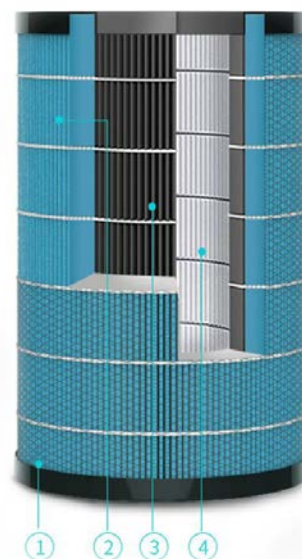

## REINIGUNGS-LEISTUNG

LUFTDURCHSATZ (CADR)	<b>460 m<sup>3</sup></b> pro Stunde
RAUMGRÖSSE	bis zu 64 m <sup>2</sup>
ARTIKEL-NR.	<b>20106</b>
SPANNUNG	AC 100-240 V   50-60 Hz
GRÖSSE	300 x 300 x 805 mm
GEWICHT	11,4 kg
ERSATZFILTER	<b>20107</b> (2x jährlich wechseln)

Luftqualitätsmessung

Touch-Display

effizienter Automatikmodus

## DAS 4-FACH LUFTREINIGUNGSSYSTEM

- 1 VORFILTER**  
Zunächst entfernt ein Vorfilter grobe Partikel aus der Umgebungsluft.
- 2 HEPA-FILTER H11**  
Der WELLRON+ H11 Filter beseitigt in dieser Stufe Partikel mit einer Größe von 0,3-Mikrometer. Die Reinigungsrate beträgt bereits über 99 %.
- 3 CLEANPRO-KERNSCHICHT**  
Der Aktivkohlefilter mit Nano-Gel als Kernmaterial bindet Gerüche und flüchtige organische Verbindungen.
- 4 HOCHEFFIZIENTER HEPA-FILTER H13**  
Schließlich beseitigt der effiziente HEPA-Filter H13 ultrafeine Partikel von 0,1-Mikrometer mit einer Reinigungsrate von über 99,95 %.